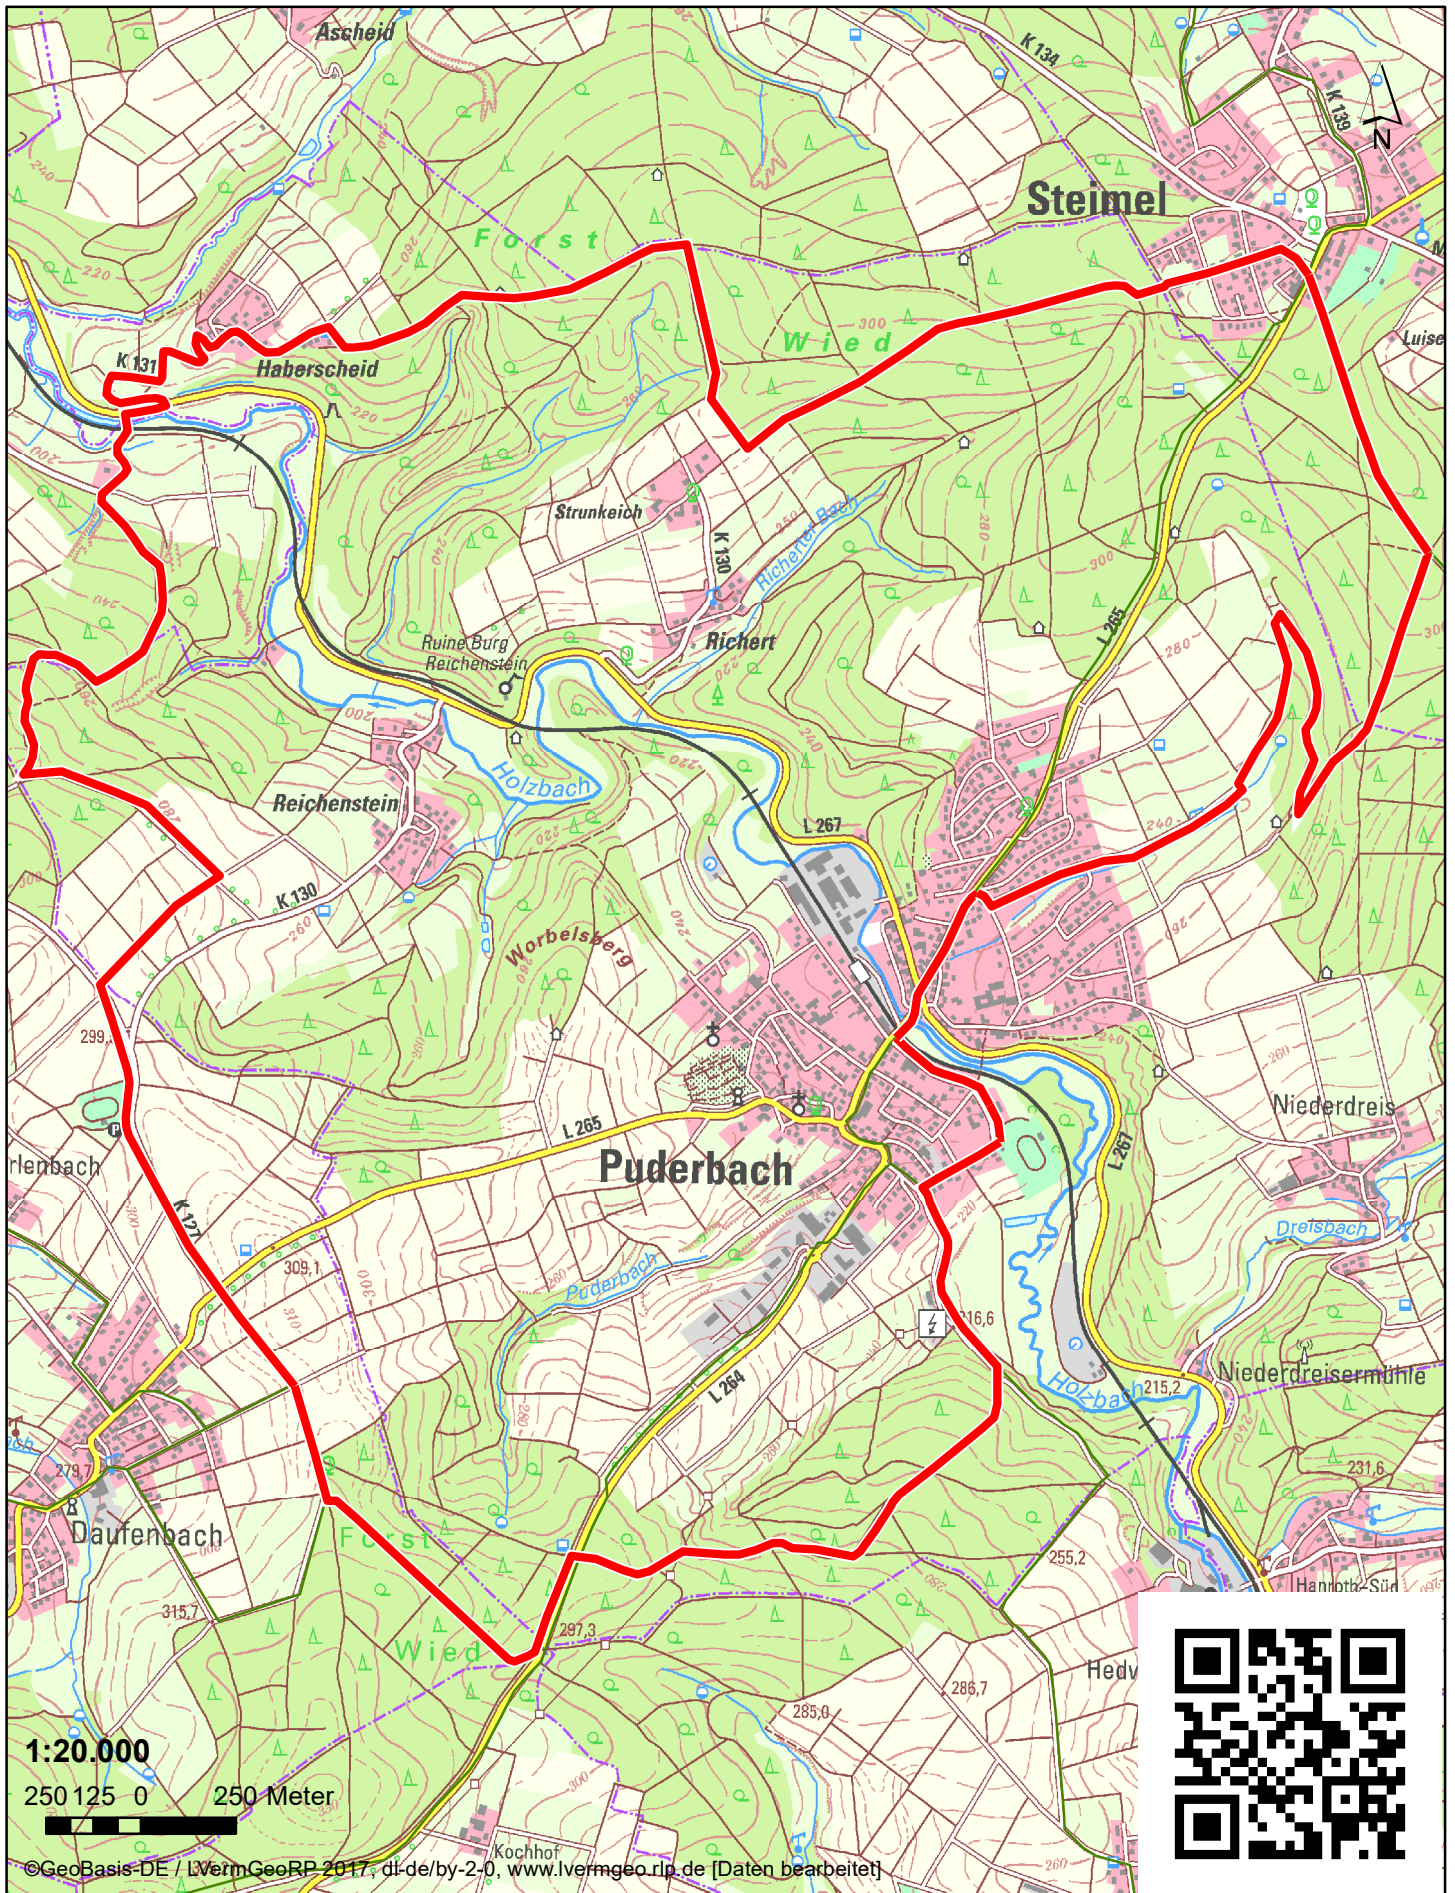

Rund um Puderbach

1:20.000
250 125 0 250 Meter