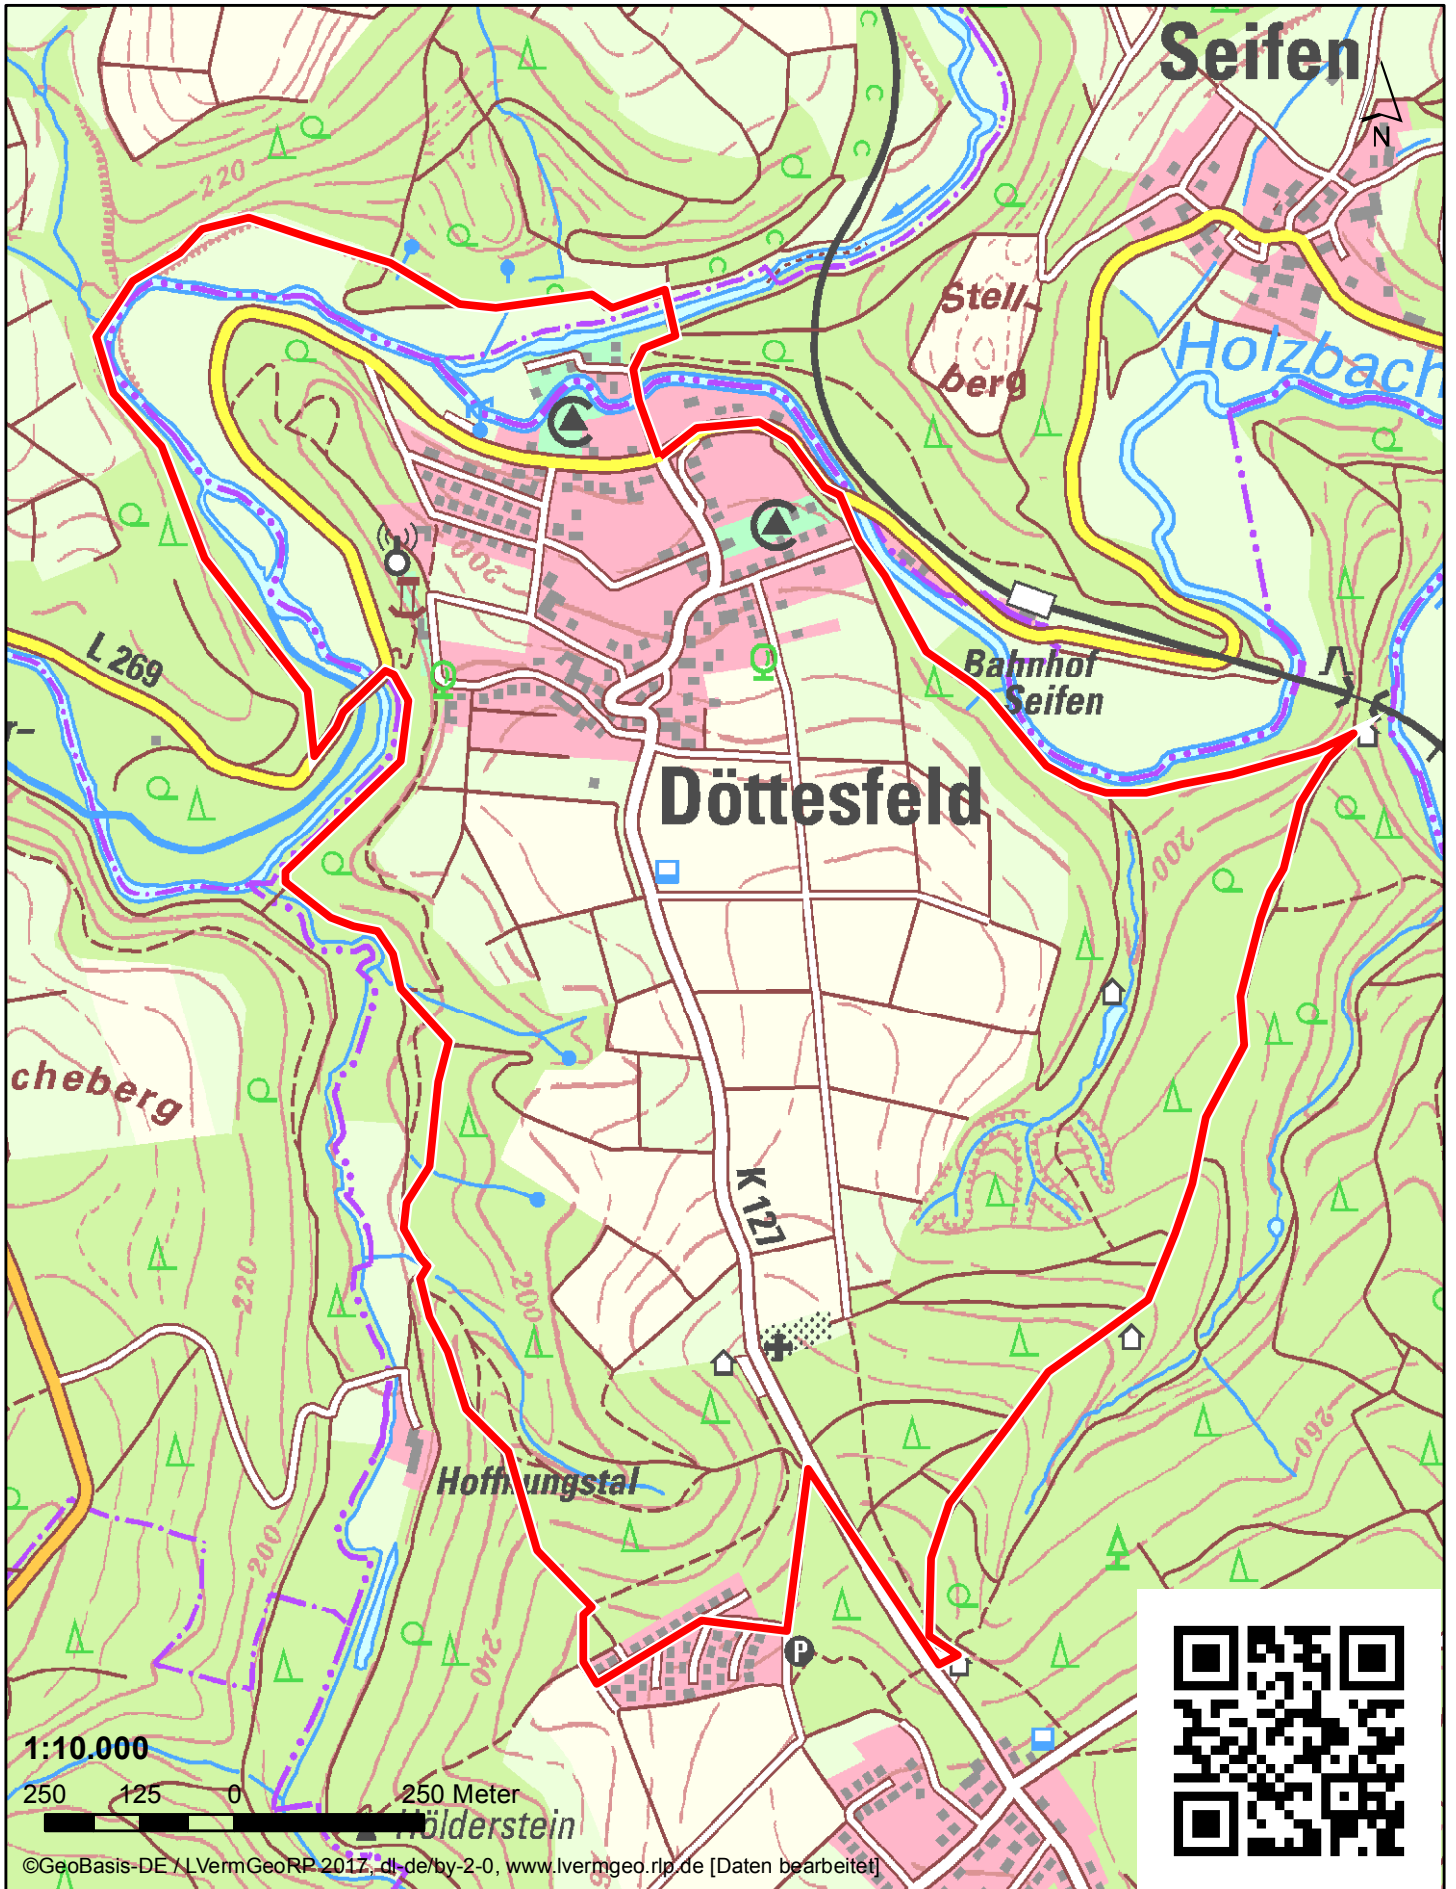

4

Nordic-Walking Park "Grenzbachtal" Wiedweg

1:10.000

250 125 0 250 Meter

©GeoBasis-DE / LVermGeoRP 2017, dl-de/by-2-0, www.lvermgeo.rlp.de [Daten bearbeitet]