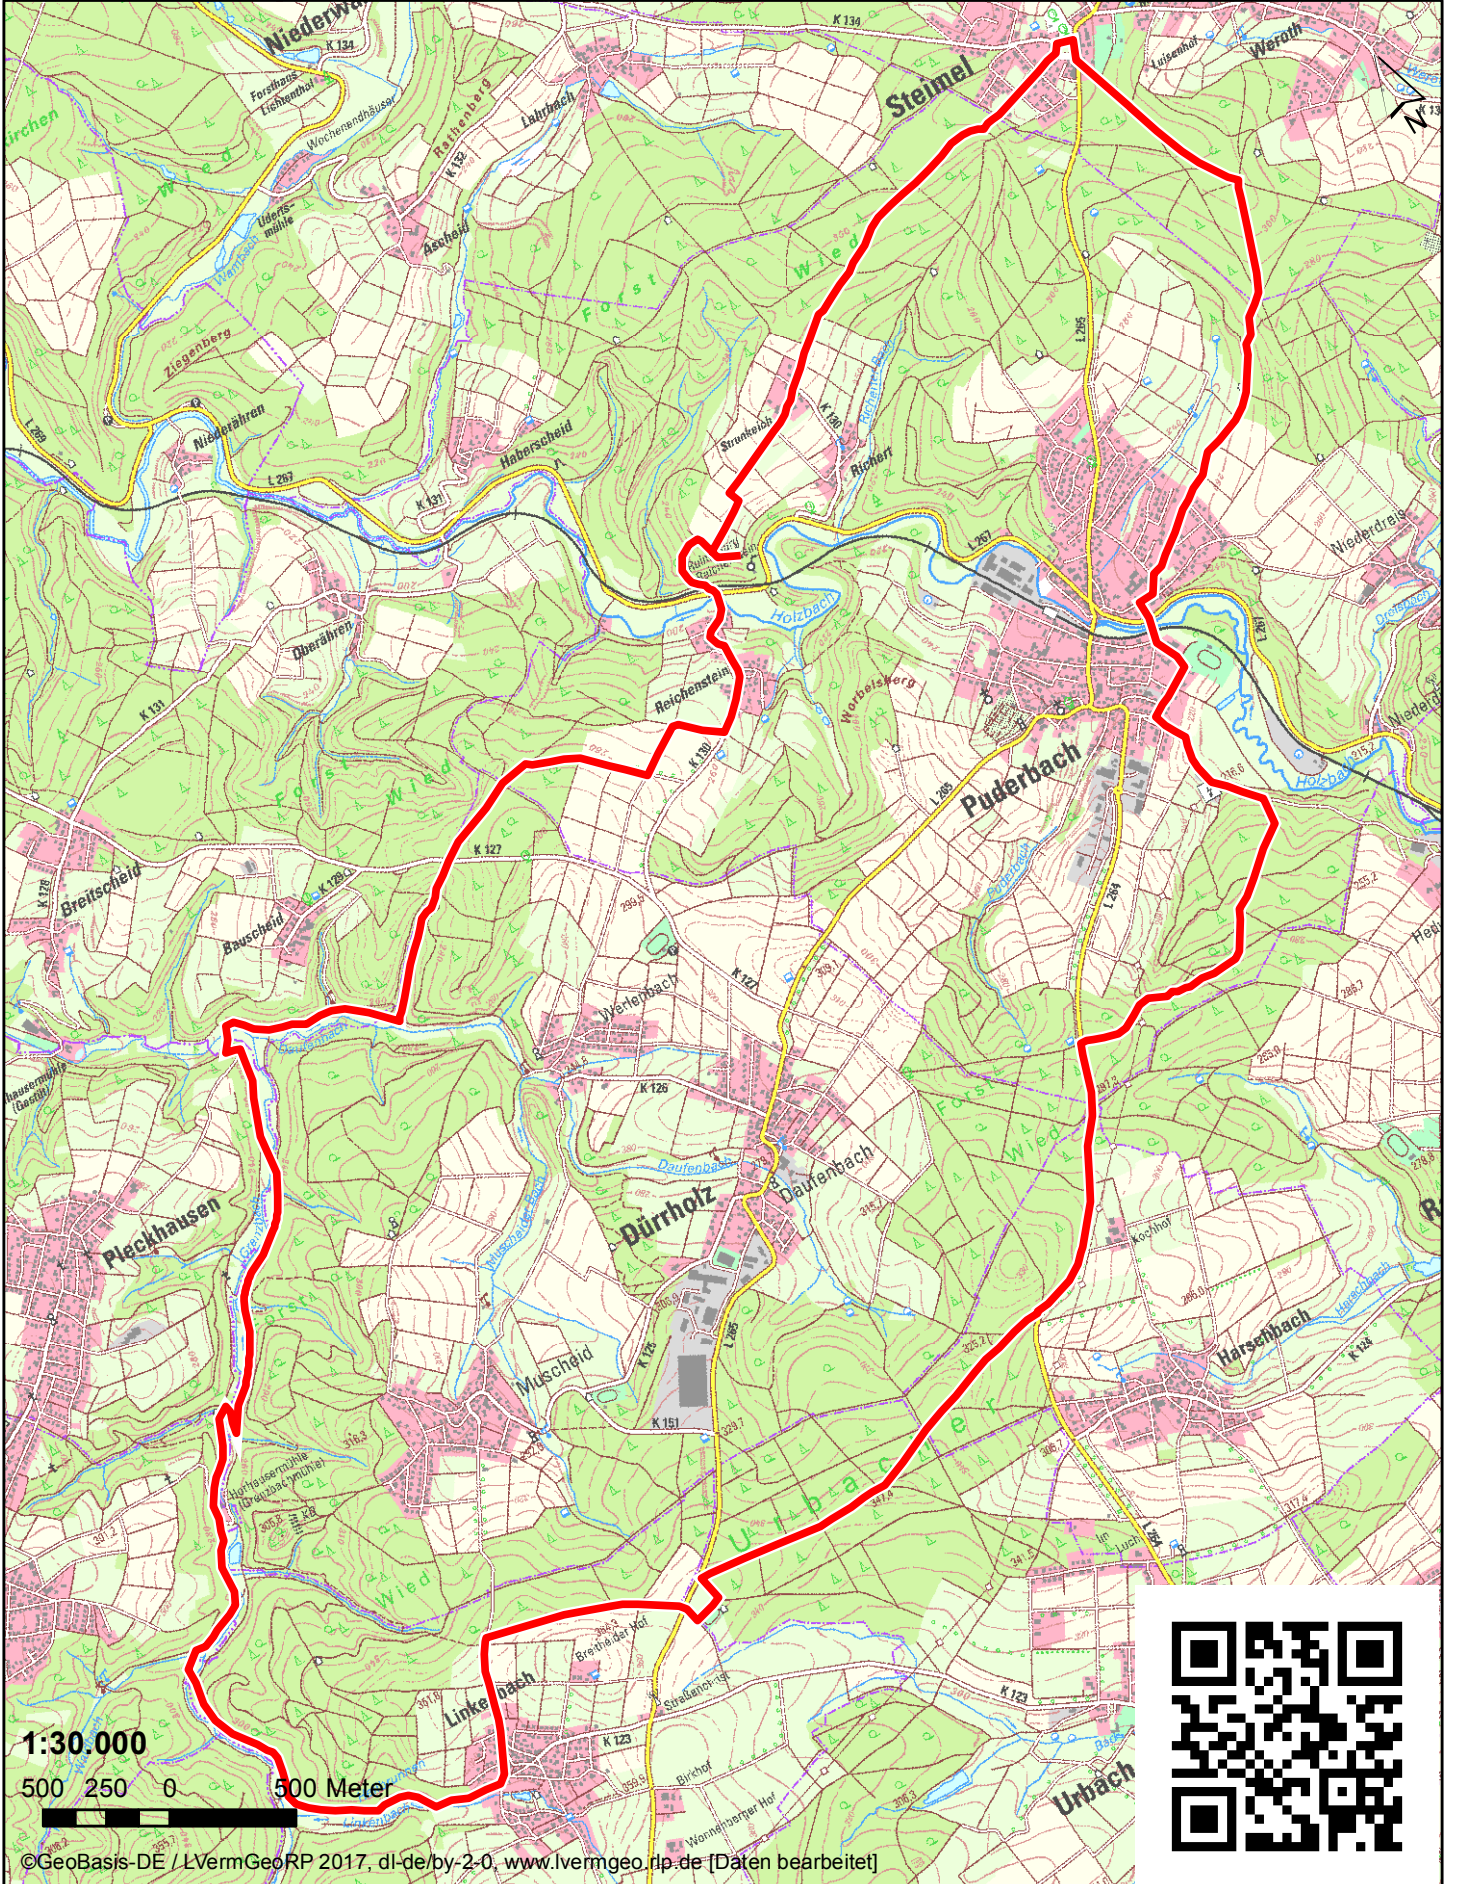

# Burgweg 3

1:30.000  
500 250 0 500 Meter

©GeoBasis-DE / LVermGeoRP 2017, dl-de/by-2-0, [www.lvermgeo.rlp.de](http://www.lvermgeo.rlp.de) [Daten bearbeitet]