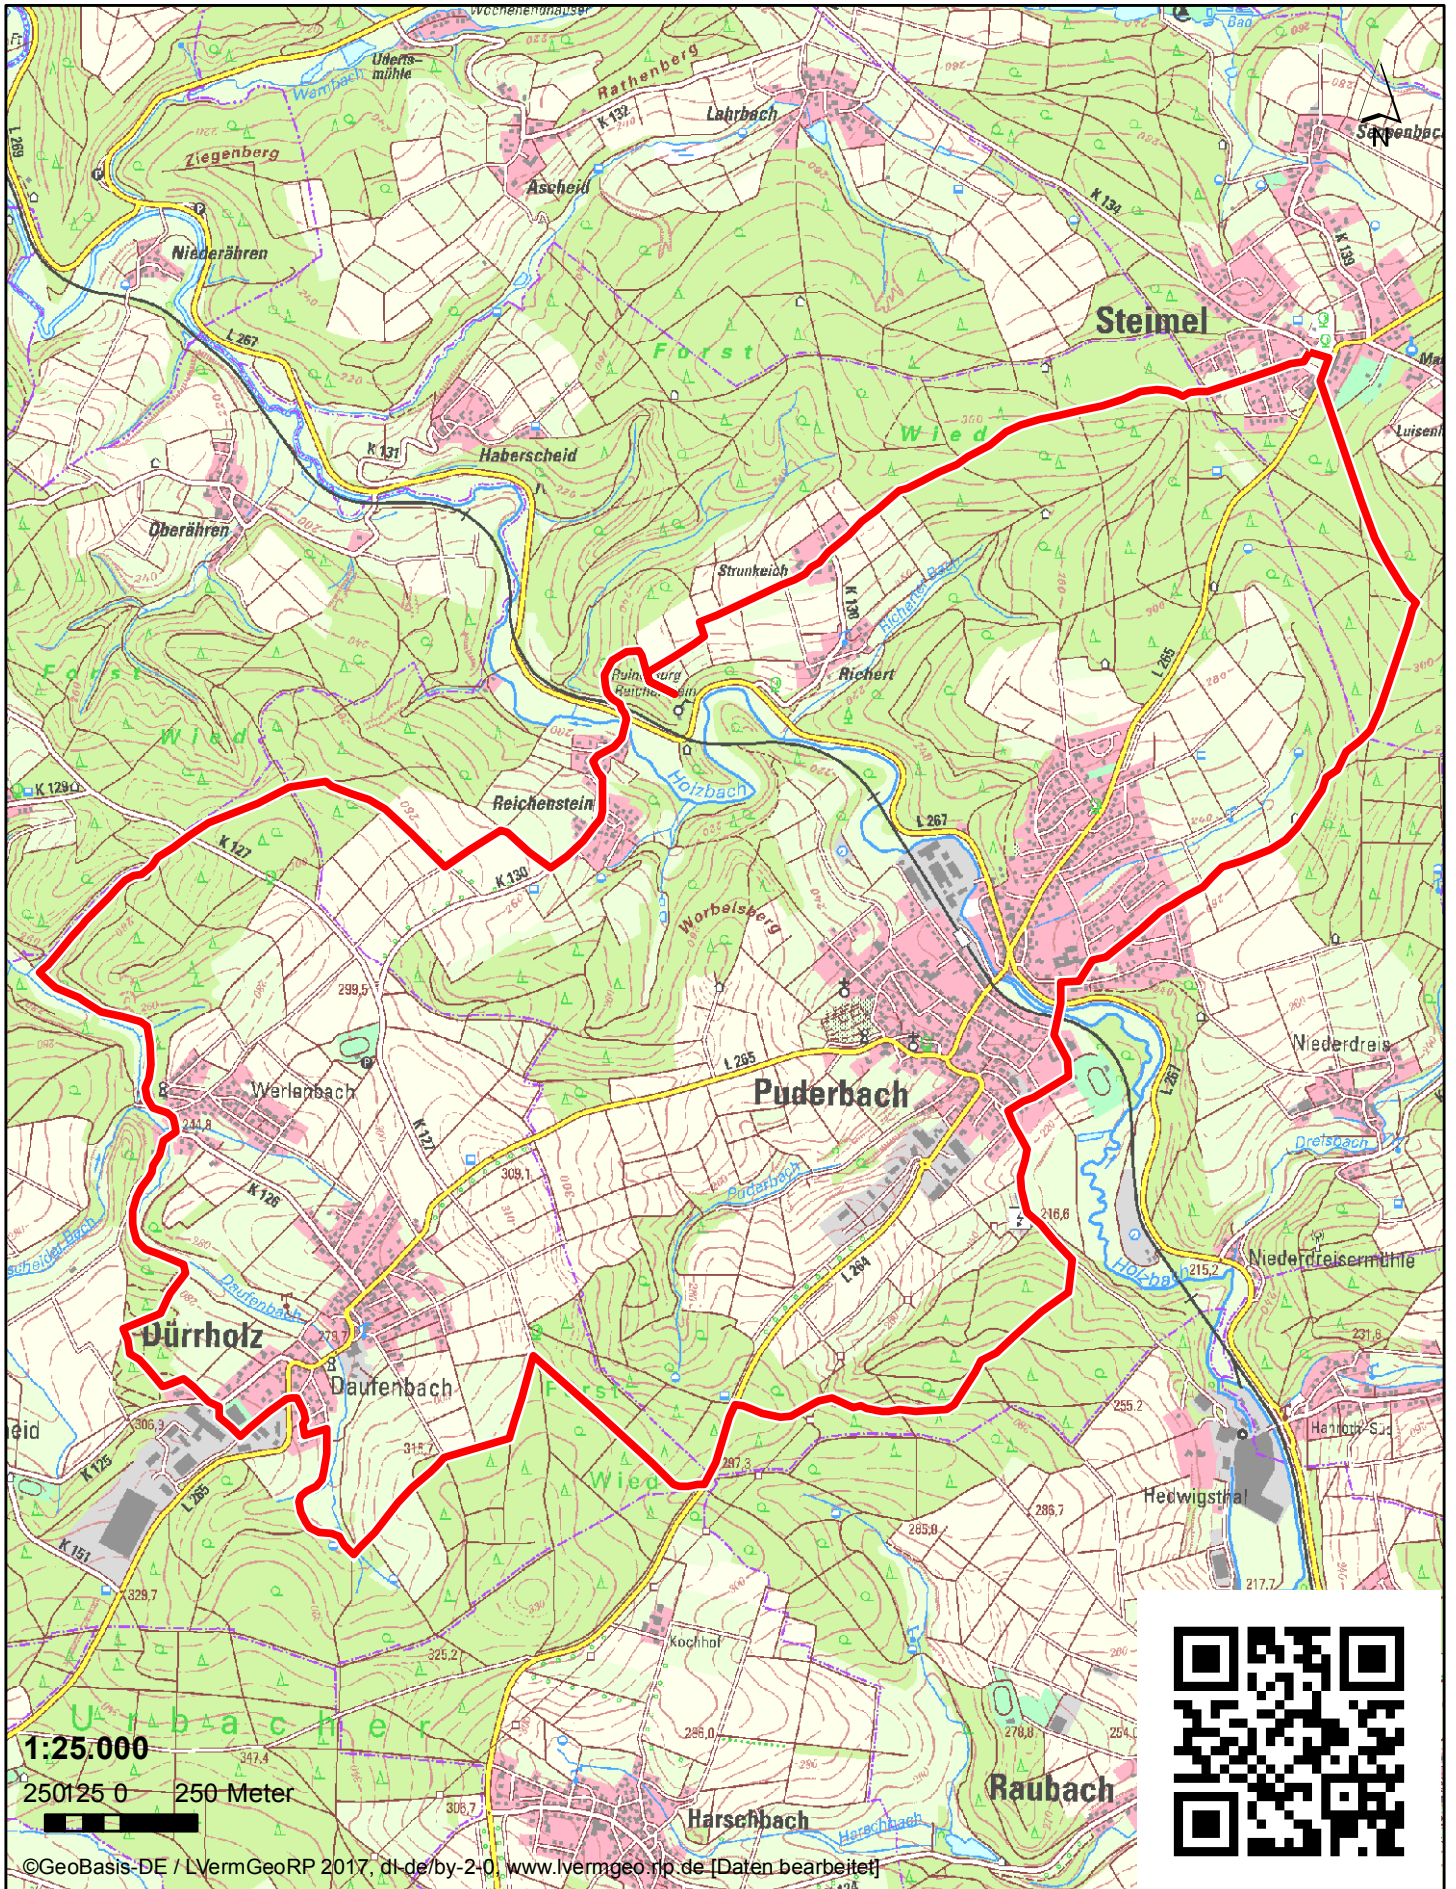

Burgweg 2

1:25.000
250|25 0 250 Meter