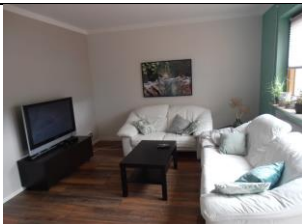

Ferienwohnung
»Auszeit 2«
56307 Harschbach
Tel: 02684 /9586745

Max. Personen..... 4 Pers.
Preis Tag/Wohneinheit..... ab
55,00€
Endreinigung..... 40,00€
Grillplatz, Gartennutzung, Sandkasten