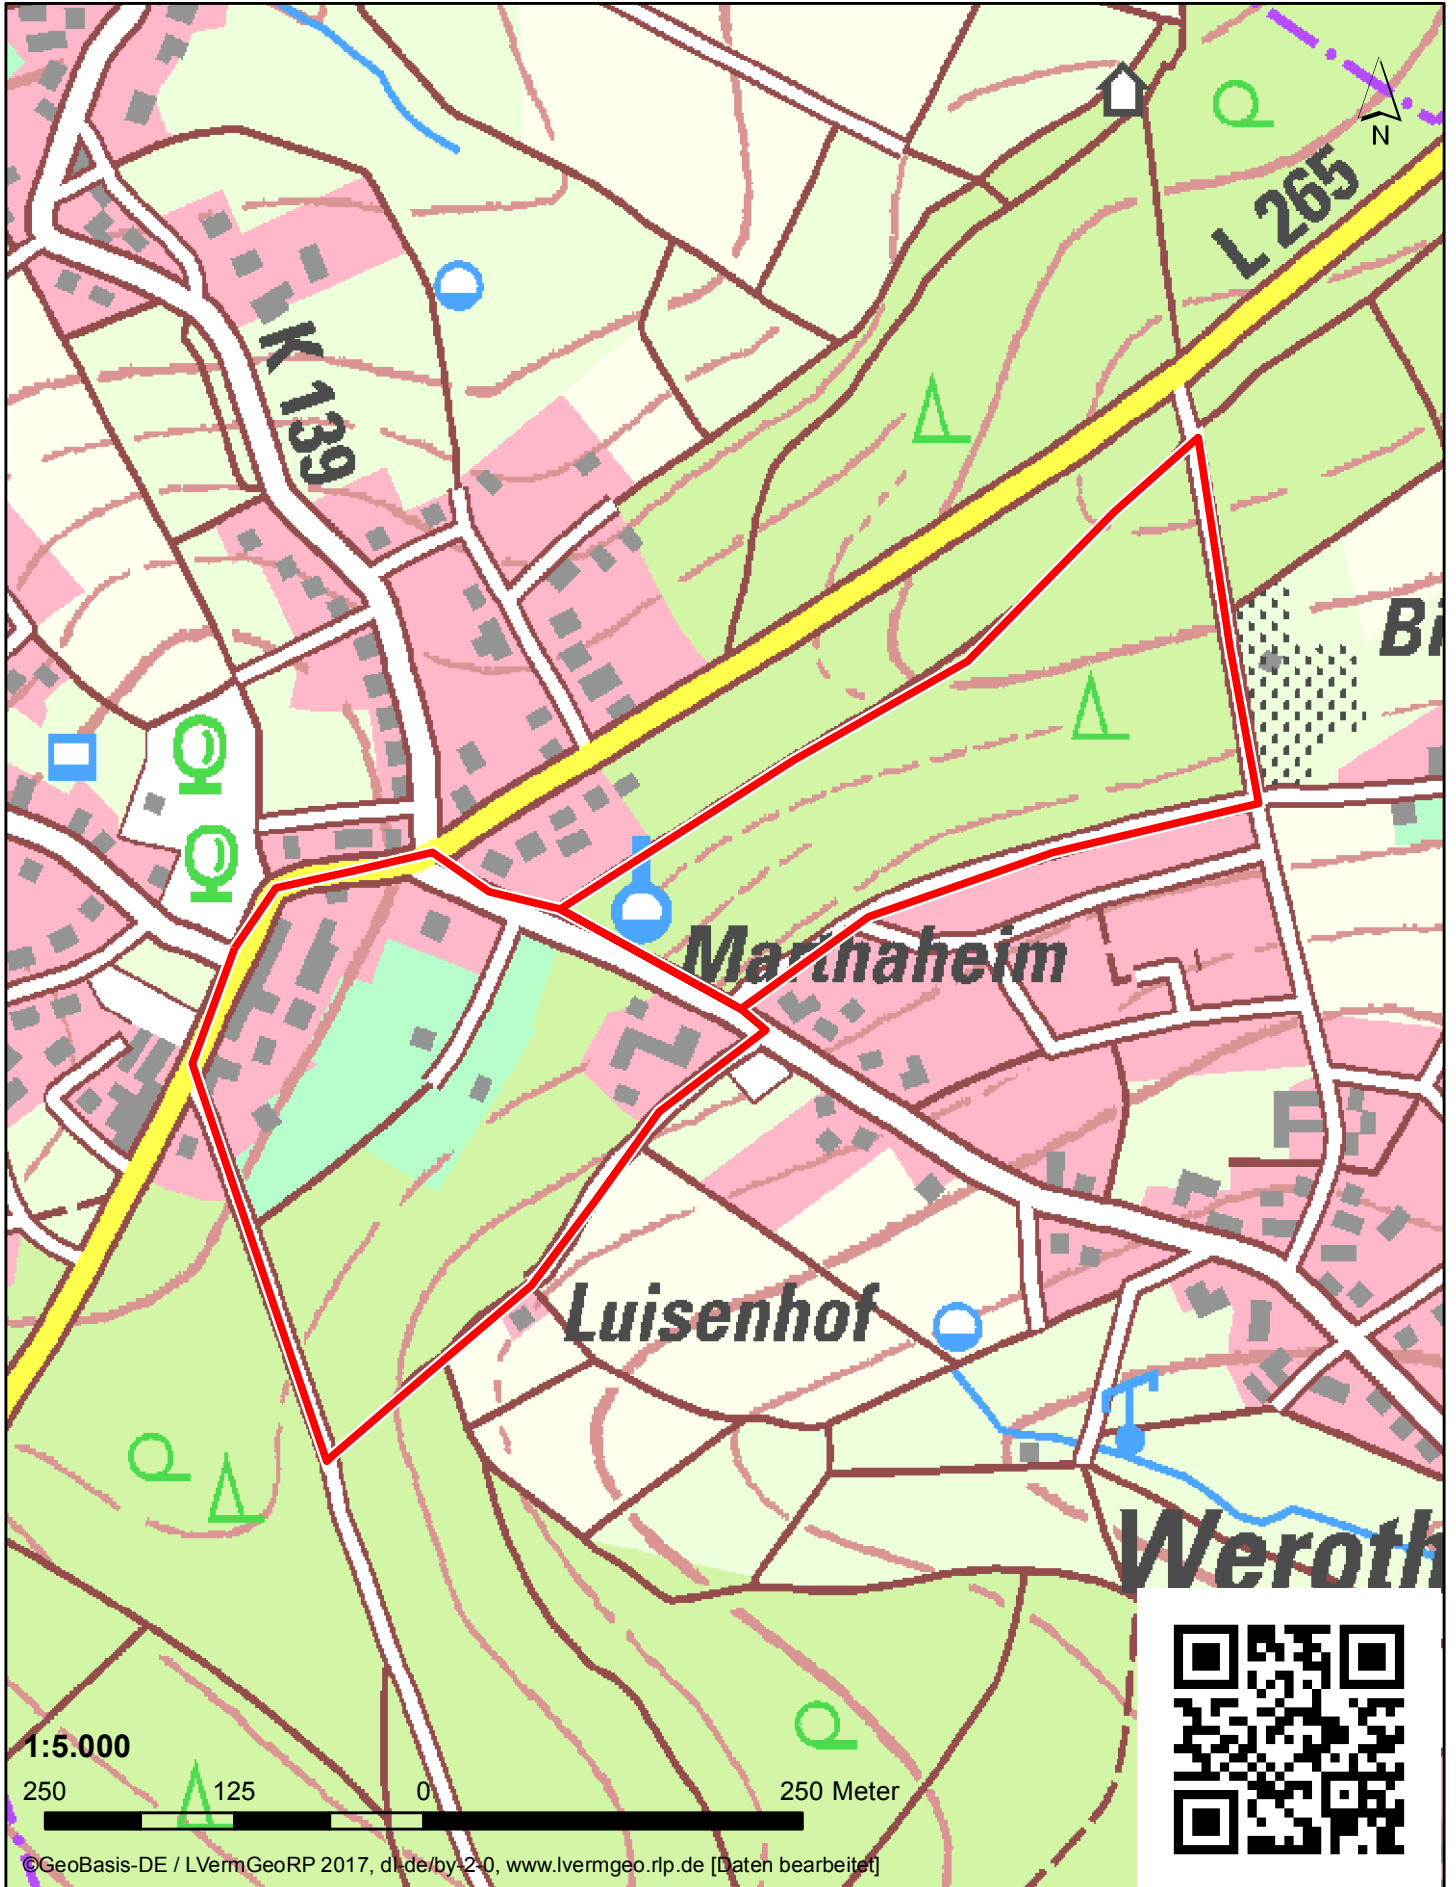

Kleeblattweg 2

1:5.000

250 125 0 250 Meter

©GeoBasis-DE / LVermGeoRP 2017, dl-de/by-2-0, www.lvermgeo.rlp.de [Daten bearbeitet]